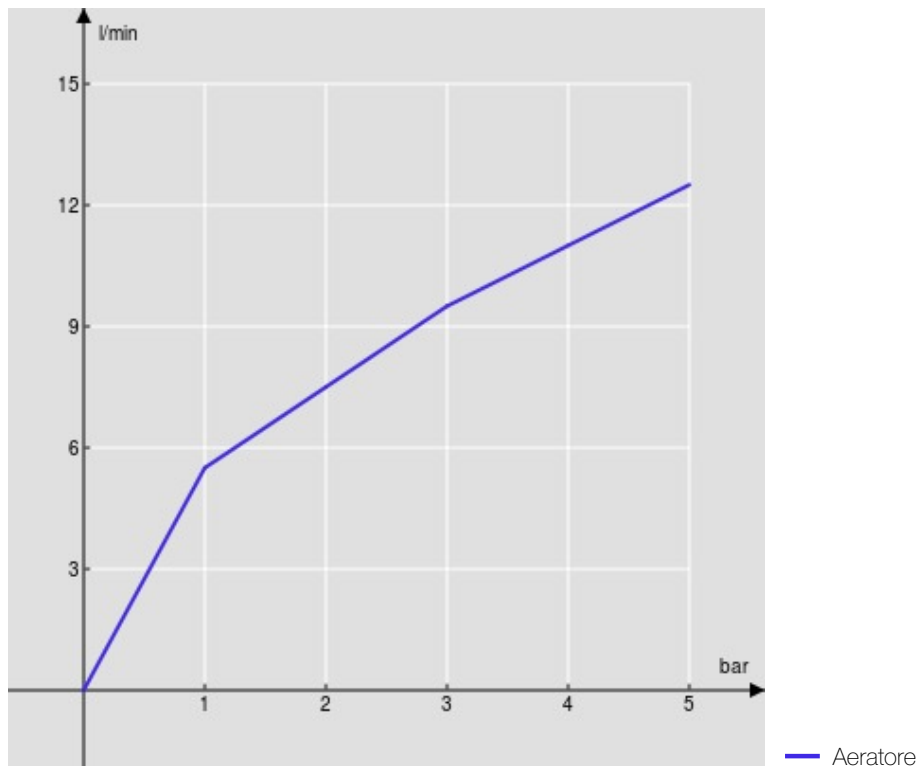

SPECIFICHE

Monocomando

Chrome

Aeratore anticalcare M 16,5 x 1

Getto orientabile

Scarico 1 1/4" con sistema brevettato SNAP

Flessibili inox ø 3/8"

Limitatore di portata con freno al 50%

Imballo: 41 x 21 x 7 cm / 0,00603 m³ / 1,72 kg

CERTIFICAZIONI

DIAGRAMMA DI PORTATA: ACQUA CALDA/FREDDA

DIAGRAMMA DI PORTATA: ACQUA MISCELATA